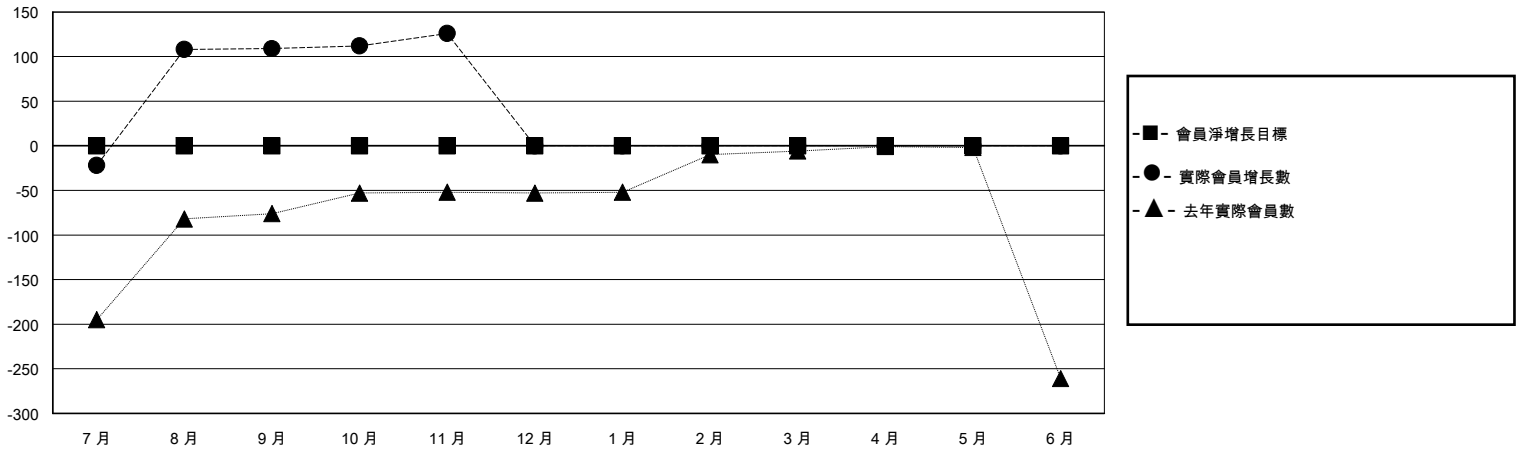

MONTHLY MEMBERSHIP PROGRESS REPORT

District 300B 1

Results as of: 11/30/2024

GMT:

地點 REP OF CHINA

GMT憲章區

分會			
成果 2024-2025			
季	新分會目標	新會	會員流失的分會
7月/8月/9月	0	0	0
10月/11月/12月	0	0	0
1月/2月/3月	0	0	0
4月/5月/6月	0	0	0

位會員@每位須繳			
成果 2024-2025			
季	會員淨增長目標	實際會員增長數	實際退會會員 (包括轉會)
7月/8月/9月	0	151	27
10月/11月/12月	0	17	0
1月/2月/3月	0	0	0
4月/5月/6月	0	0	0

目標與實際新會累積

目標和實際會員累積

已取消的分會: 0	29 CLUBS OF 66 增添1位或以上的新會員	性別分佈
放棄的會員		男 1,942 (76.82%)
過世 0		女 586 (23.18%)
分會已取消 0	點擊這裡取得彙計會員數據	總計家庭單位會員數 0
其他 27		支付減半會費的家庭會員 0
總計 27		