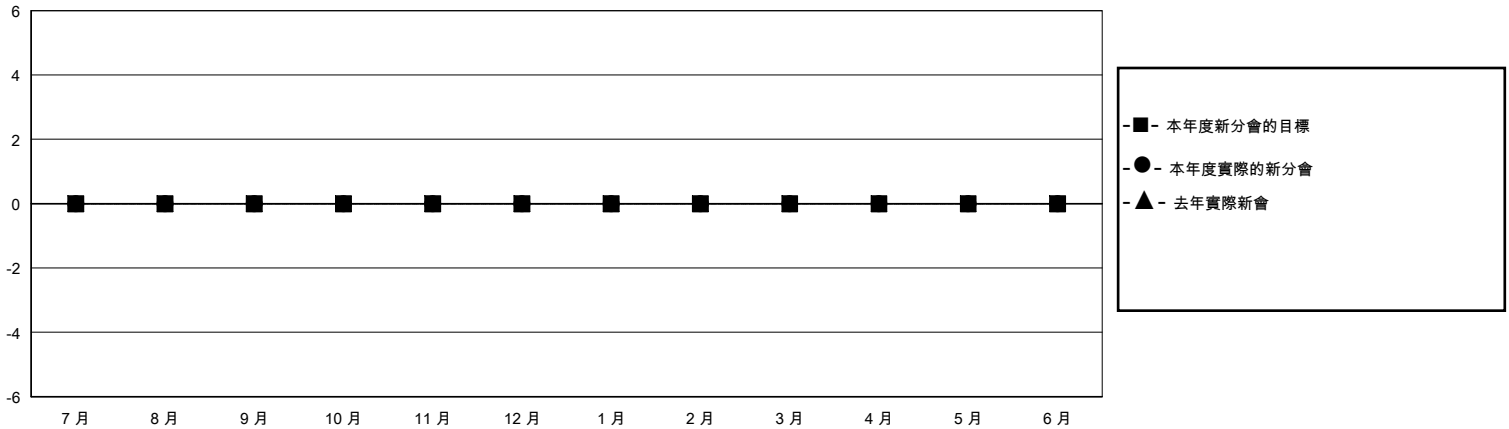

MONTHLY MEMBERSHIP PROGRESS REPORT

District 300B 1

Results as of: 11/30/2024

GMT:

地點 REP OF CHINA

GMT憲章區

分會			
成果 2024-2025			
季	新分會目標	新會	會員流失的分會
7月/8月/9月	0	0	0
10月/11月/12月	0	0	0
1月/2月/3月	0	0	0
4月/5月/6月	0	0	0

位會員@每位須繳			
成果 2024-2025			
季	會員淨增長目標	實際會員增長數	實際退會會員 (包括轉會)
7月/8月/9月	0	151	27
10月/11月/12月	0	17	0
1月/2月/3月	0	0	0
4月/5月/6月	0	0	0

目標與實際新會累積